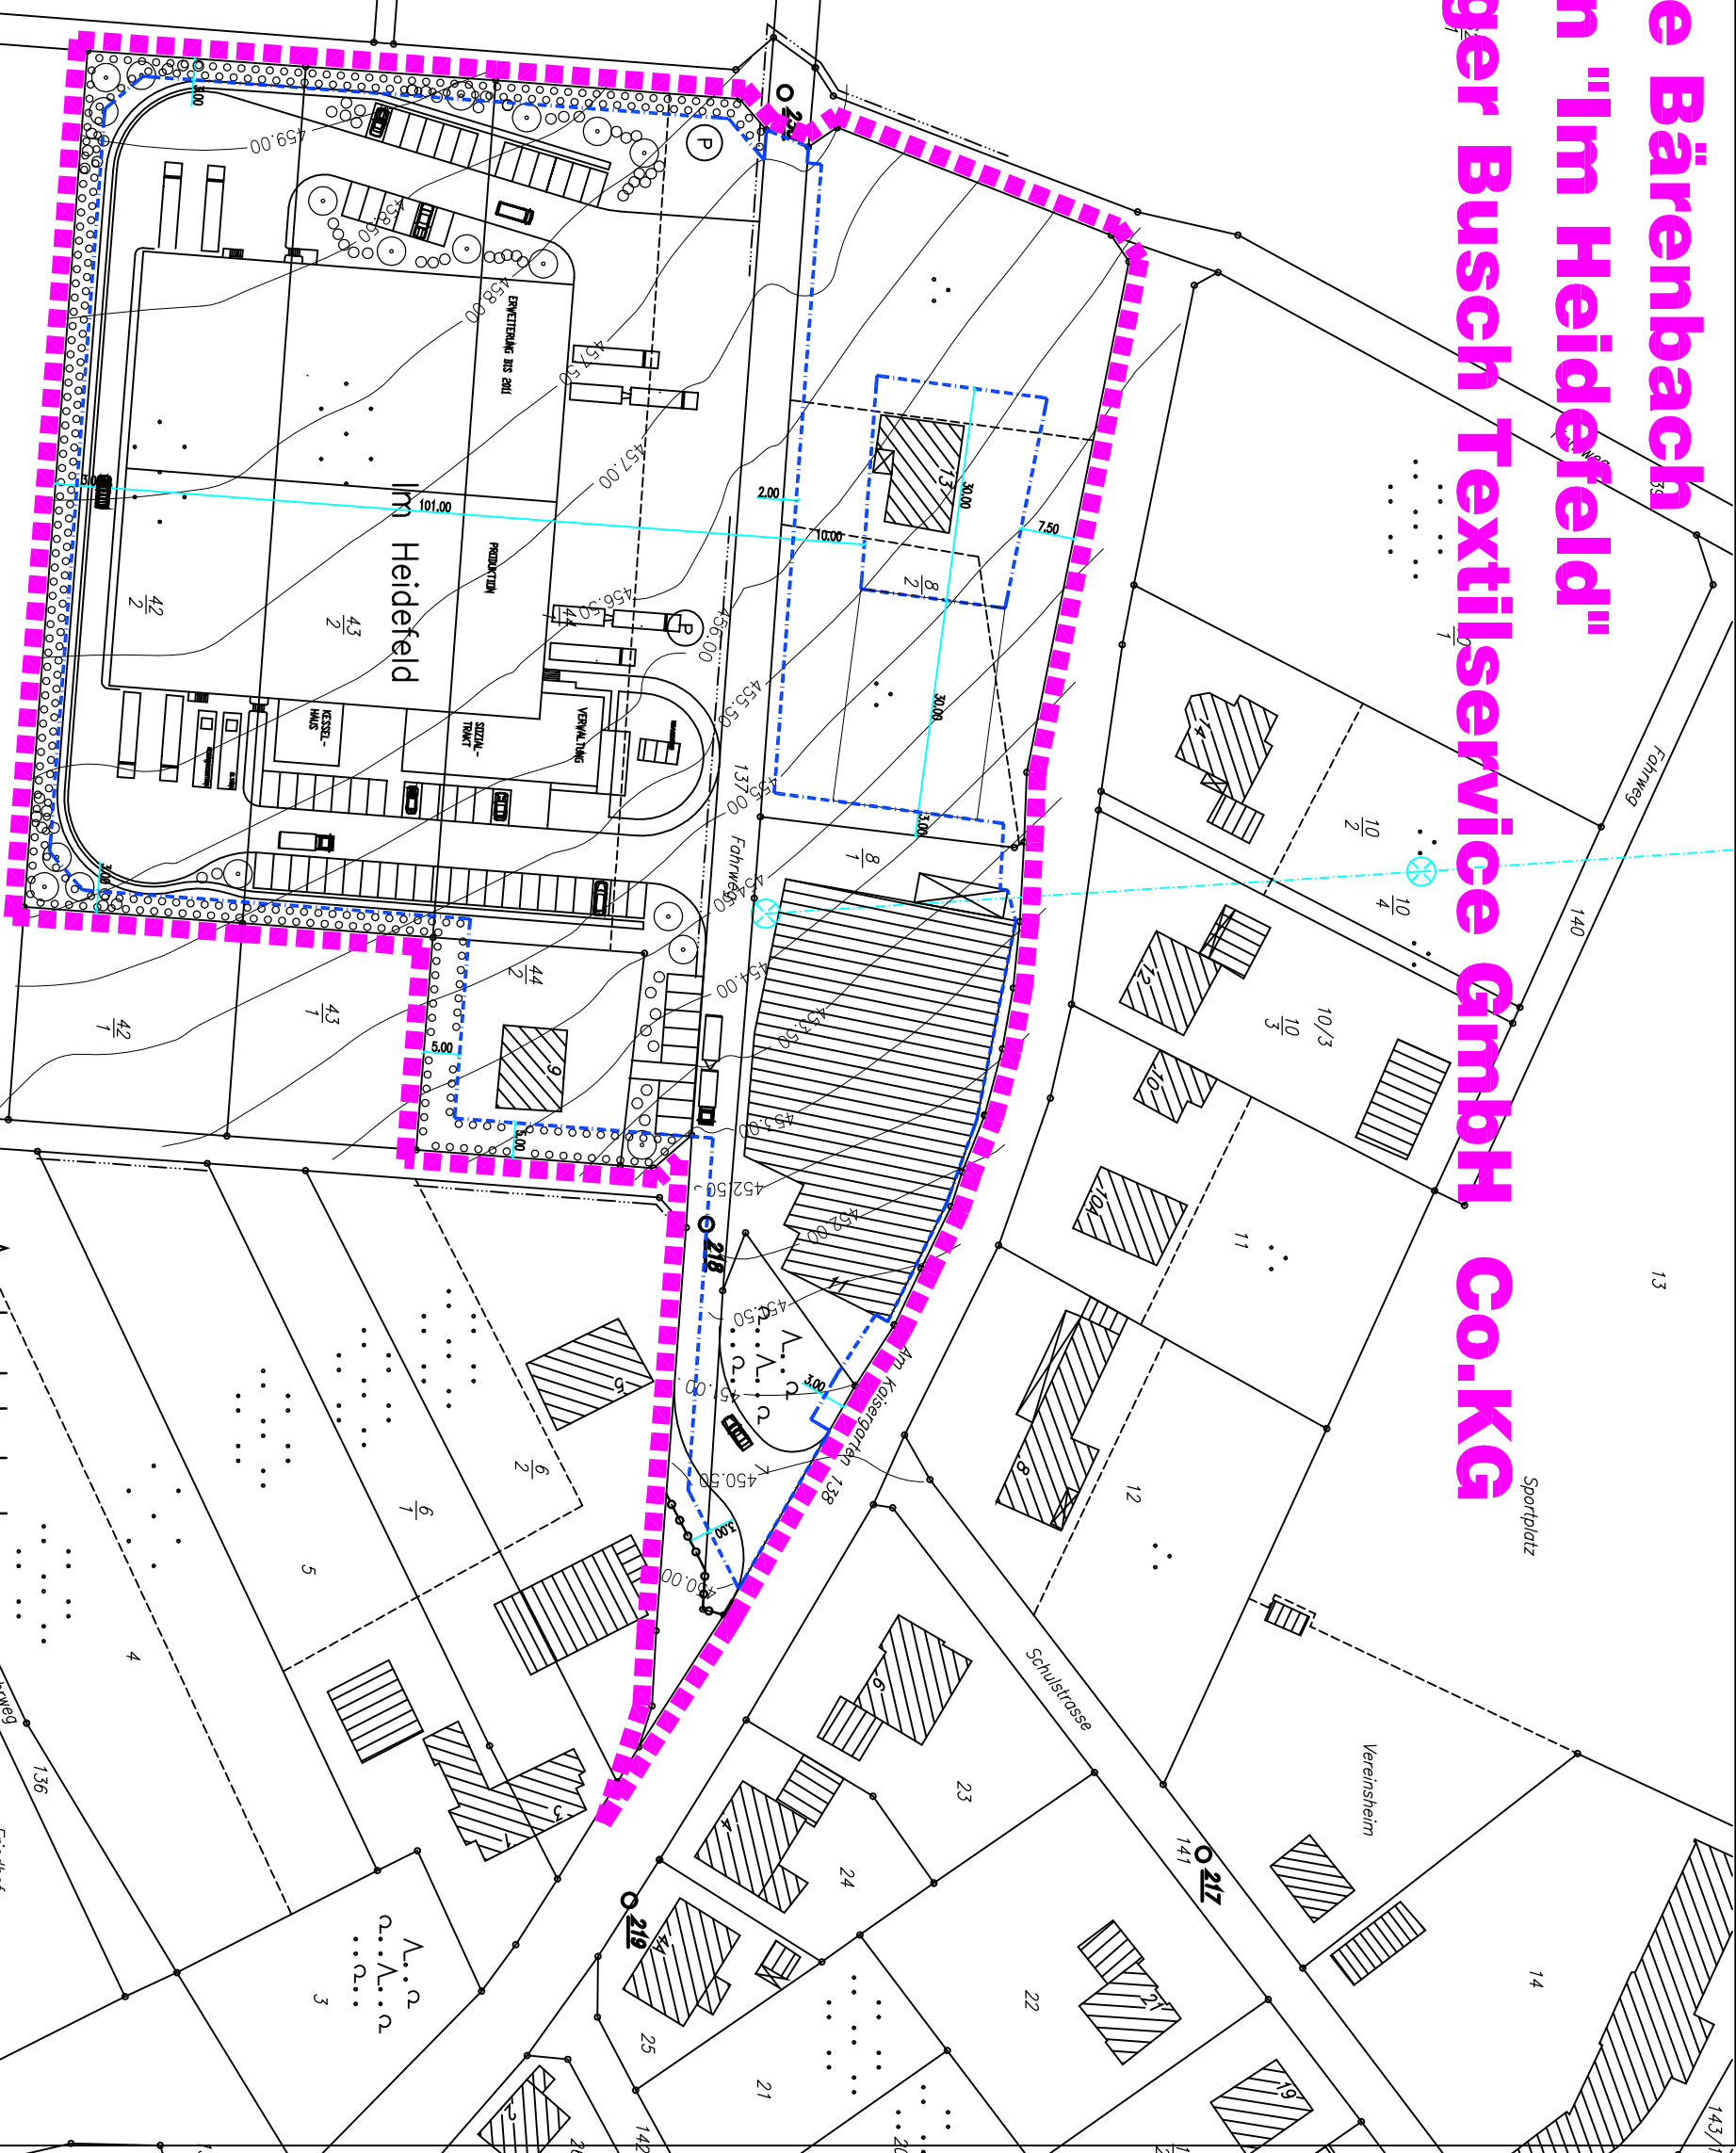

# Ortsgemeinde Bärenbach Vorhabenplan "Im Heidefeld" Vorhabenträger Busch Textilservice GmbH Co.KG M 1:1000

Auf der Kälberheide

Am Lautzenhausener Weg

An der Lehmkaul

**Jakoby + Schreiner**  
Ingenieurbüro für Bauwesen  
Beratende Ingenieure