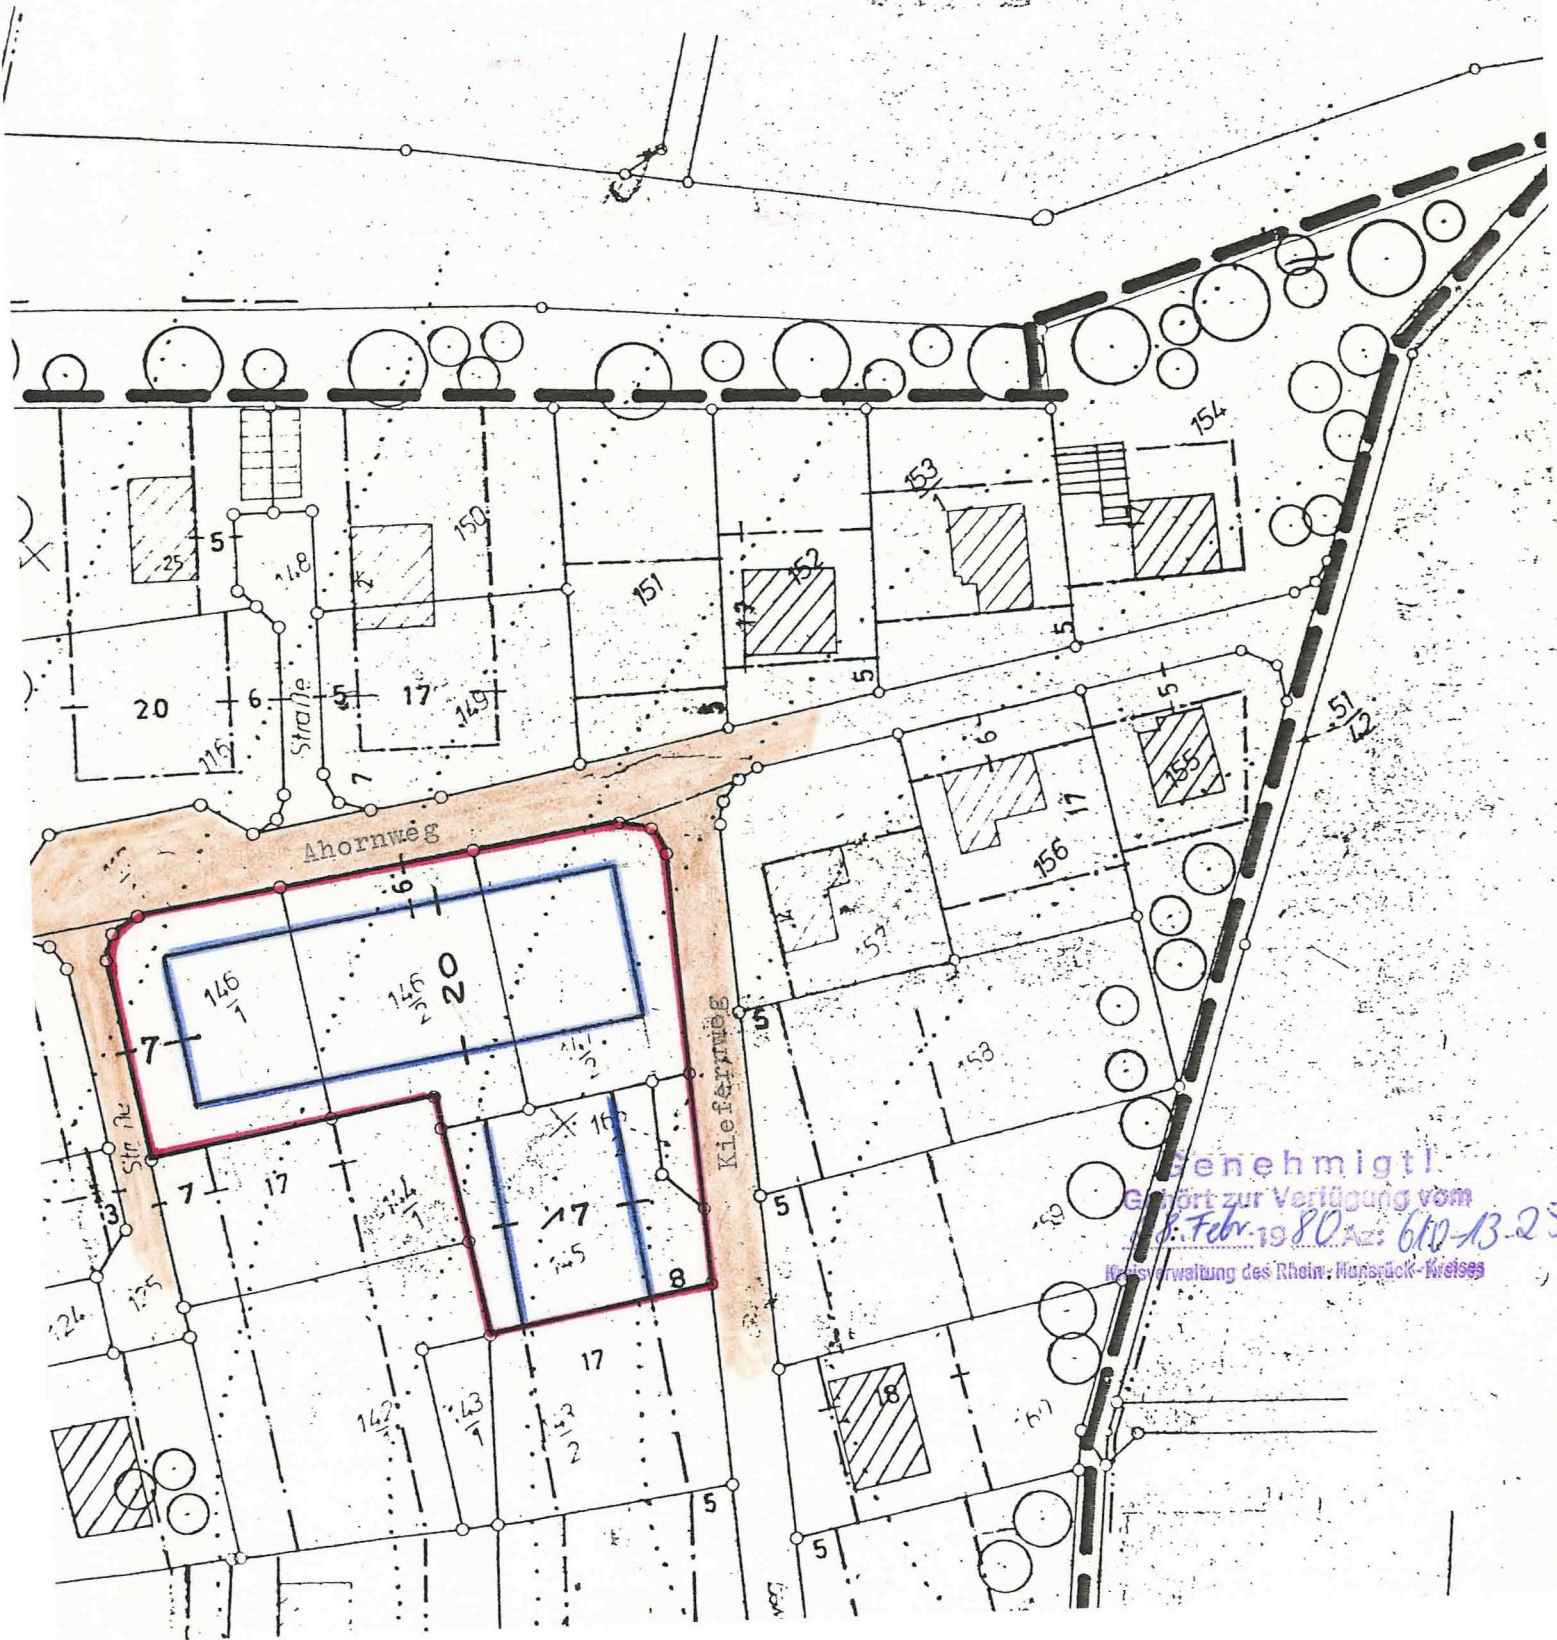

Kartenauszug Baugebiet "Auf Ehren" der Ortsgemeinde Gemünden  
(Bestandteil der Satzung über die Bebauungsplanänderung von .....

M 1 : 1000

Von der Bebauungsplanänderung betroffenes Gebiet:

Baugrenzen:

Verkehrsflächen:

Genehmigt!  
Gehört zur Verfügung vom  
1. Febr. 1980. Az: 610-13-25  
Kreisverwaltung des Rhein-Haunsrück-Kreises