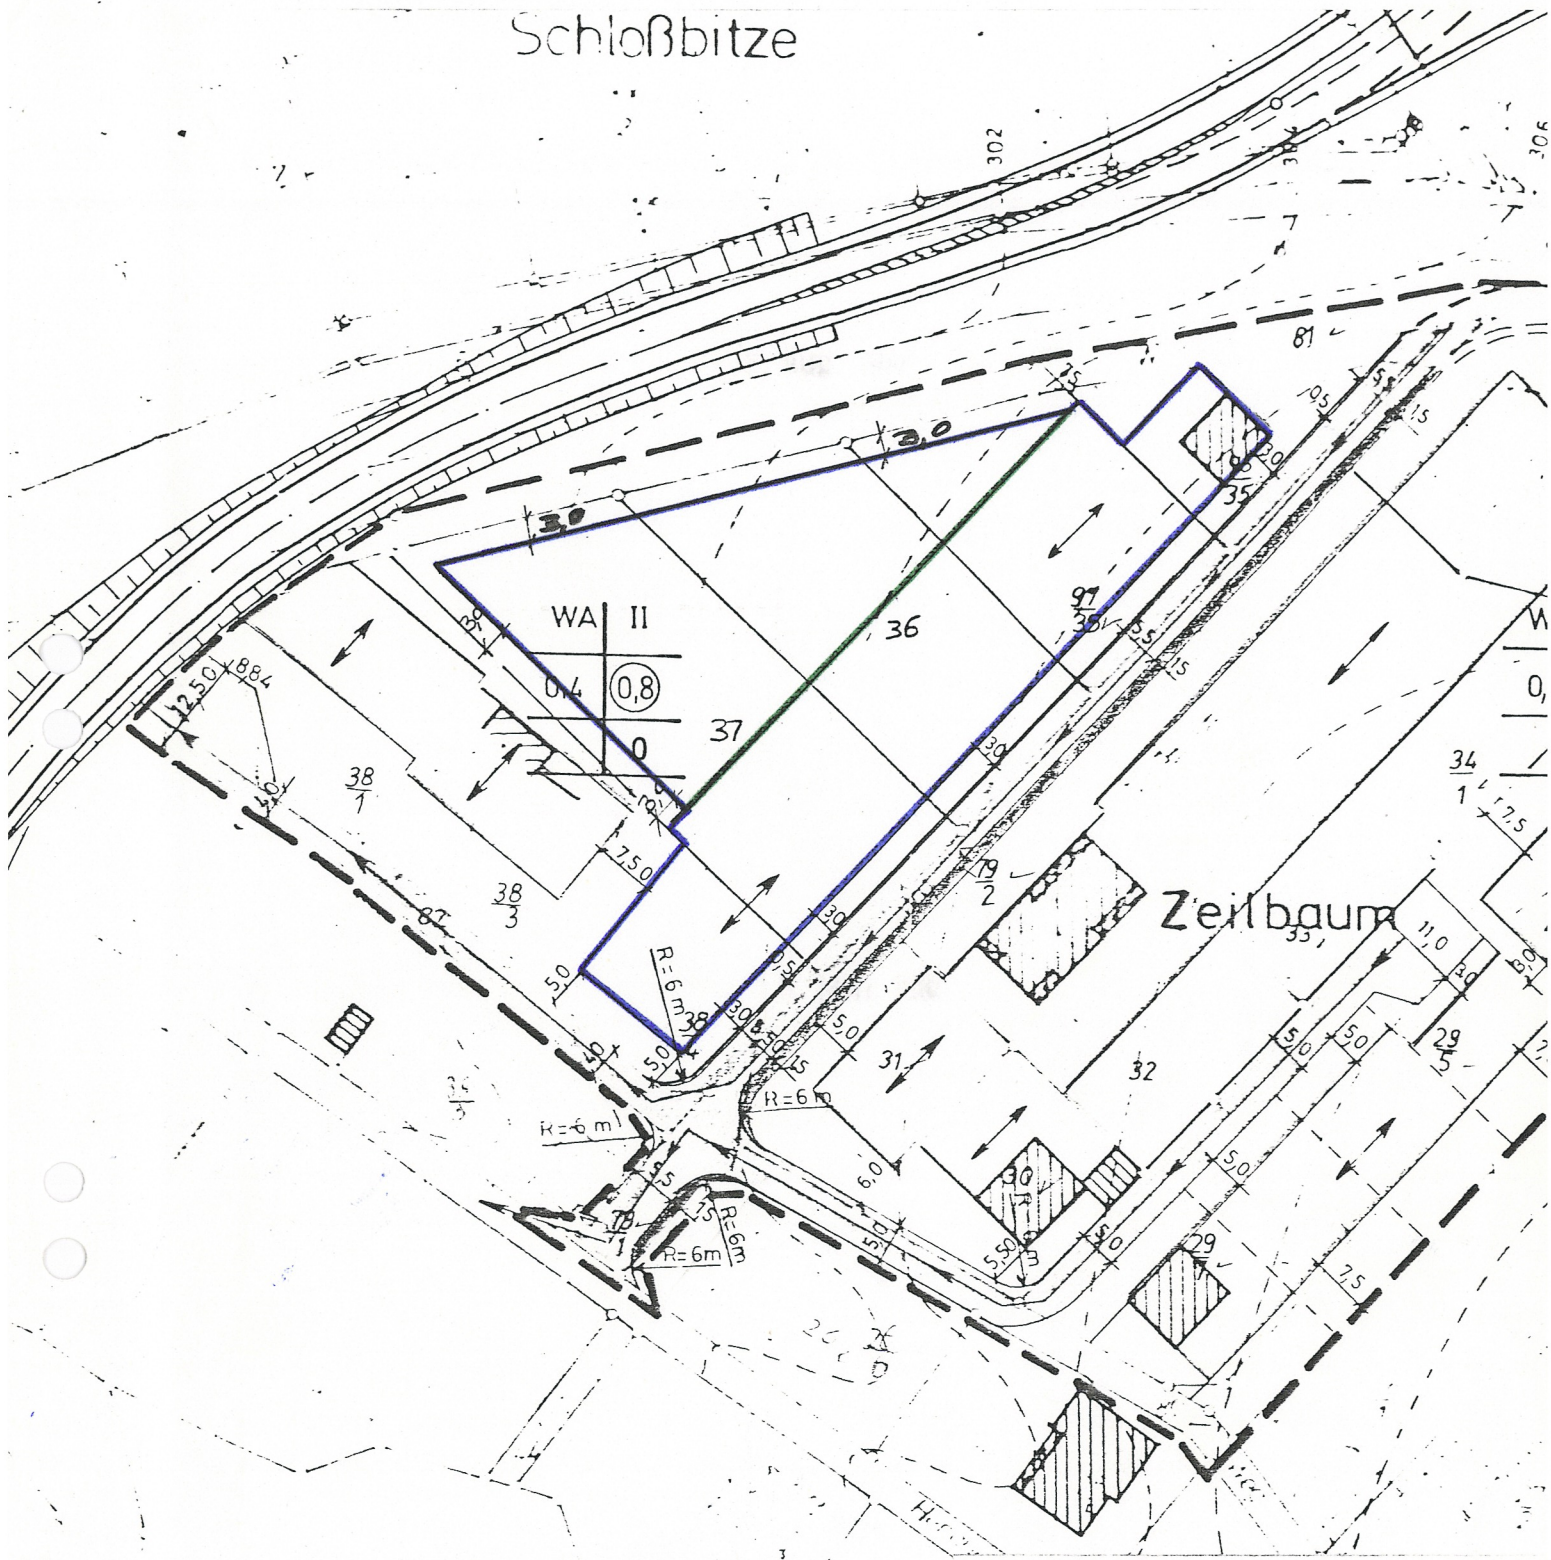

Bestandteil der Satzung der Ortsgemeinde Gemünden über den gemäß § 13
des Bundesbaugesetzes geänderten Bebauungsplan "Auf'm Zeilbaum"
vom **- 8. Aug. 1980**
.....

Schloßbitze

Erläuterungen:

Ungef. Maßstab: 1 : 1000

 Neue und bestehende Baugrenze

 Weggefallene Baugrenze