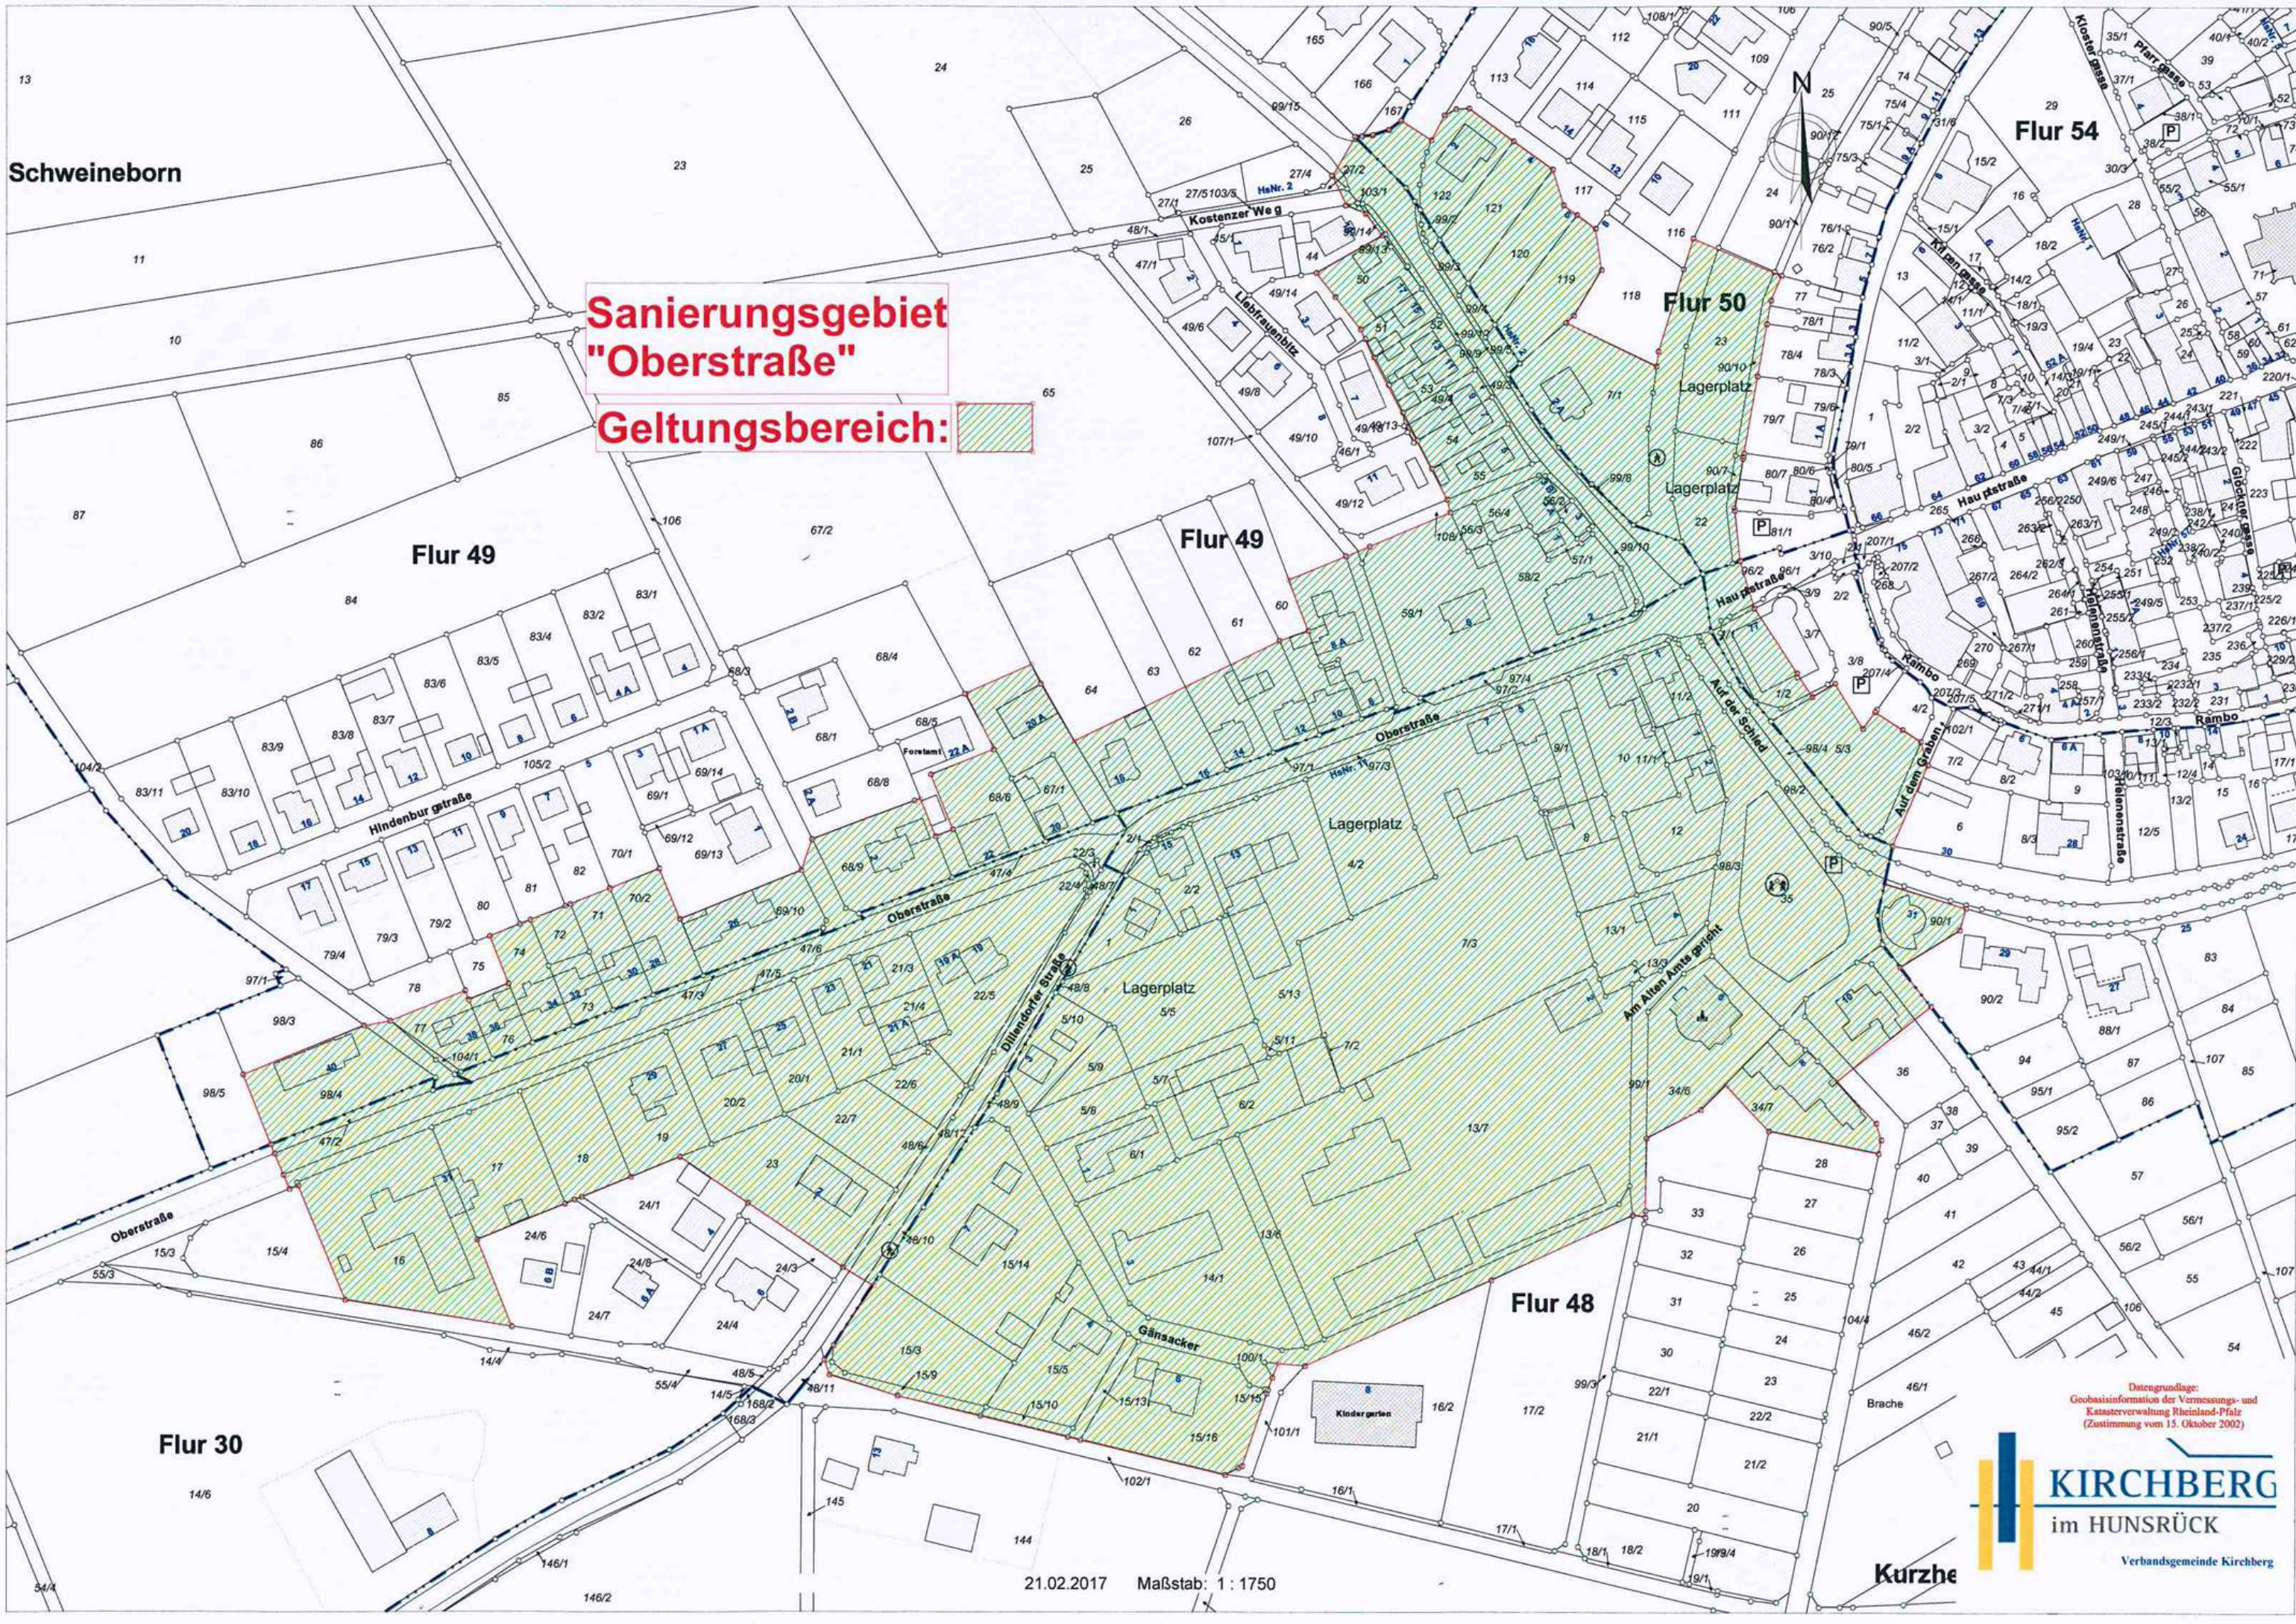

Schweineborn

# Sanierungsgebiet "Oberstraße"

Geltungsbereich: 

Datengrundlage:  
Geobasisinformation der Vermessungs- und  
Katasterverwaltung Rheinland-Pfalz  
(Zustimmung vom 15. Oktober 2002)

Kurzhe