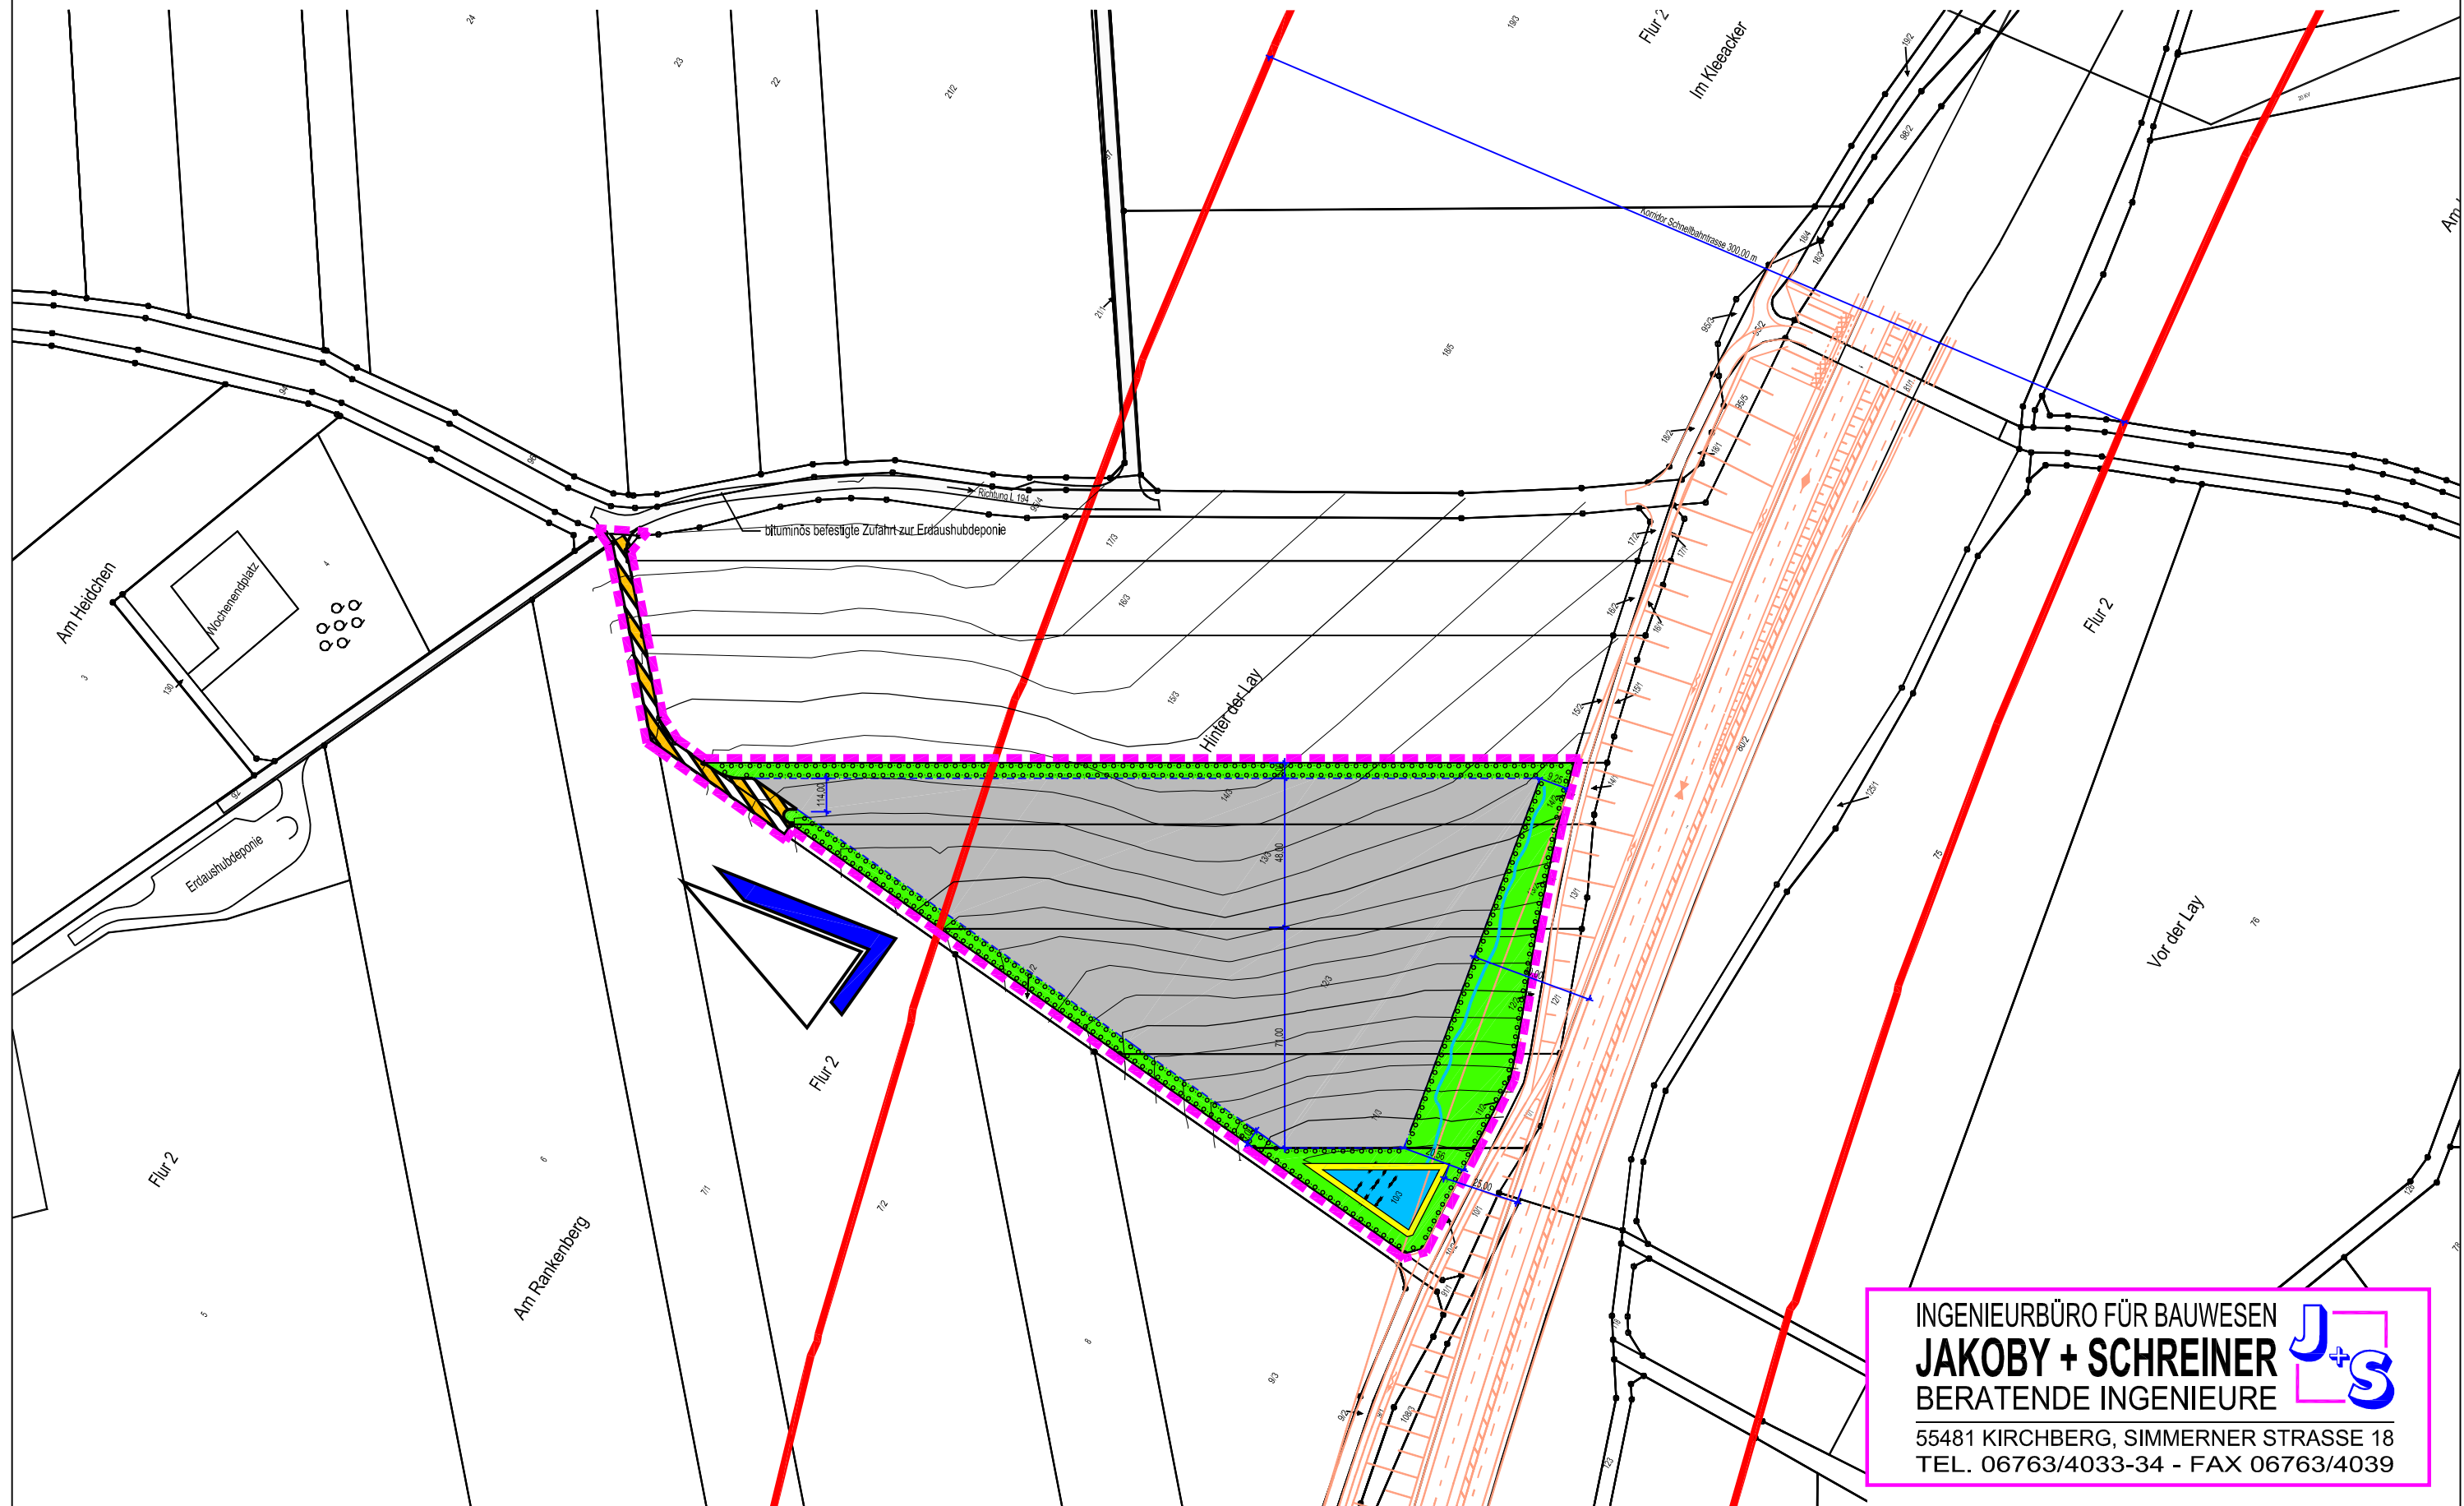

OG Sohren / Blümling Baulegistik GmbH

Vorhabenbezogener Bebauungsplan "Betriebshof Blümling Baulegistik"

M 1:2000

INGENIEURBÜRO FÜR BAUWESEN
JAKOBY + SCHREINER
BERATENDE INGENIEURE 
55481 KIRCHBERG, SIMMERNER STRASSE 18
TEL. 06763/4033-34 - FAX 06763/4039