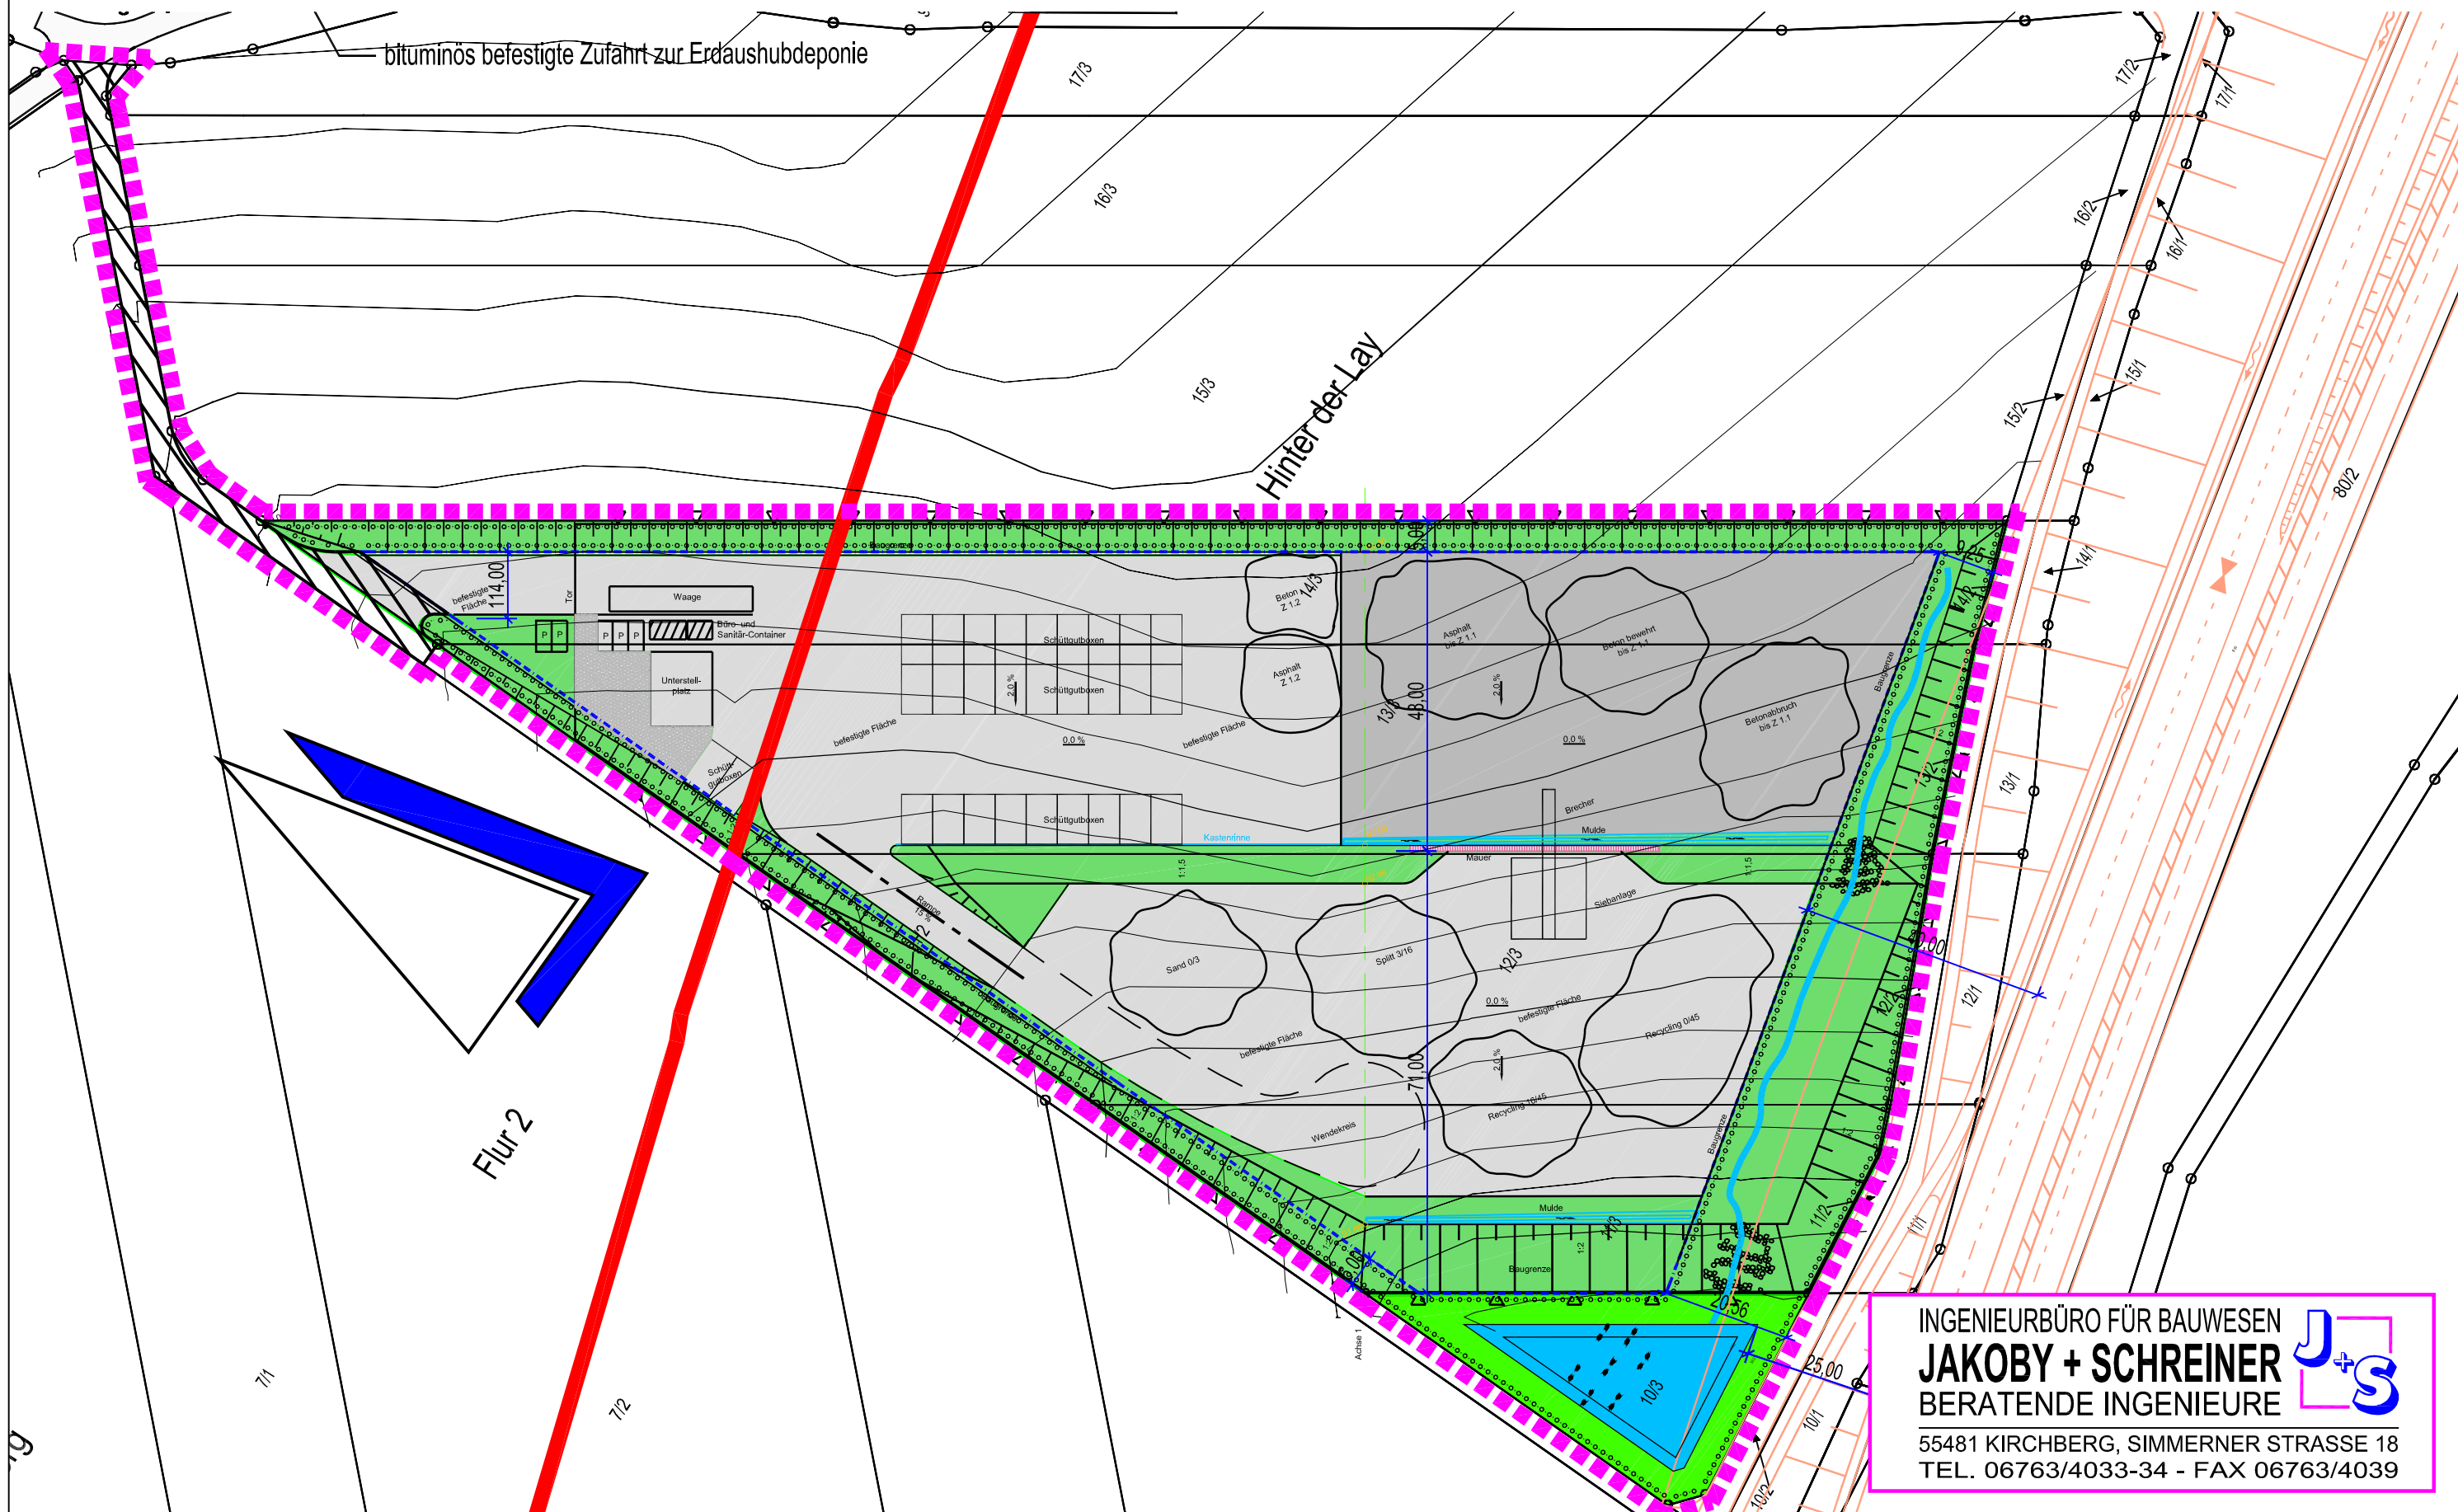

Blümling Baulegistik GmbH

Vorhabenplan "Betriebshof Blümling Baulegistik"

M 1:1000

INGENIEURBÜRO FÜR BAUWESEN
JAKOBY + SCHREINER
BERATENDE INGENIEURE

55481 KIRCHBERG, SIMMERNER STRASSE 18
TEL. 06763/4033-34 - FAX 06763/4039